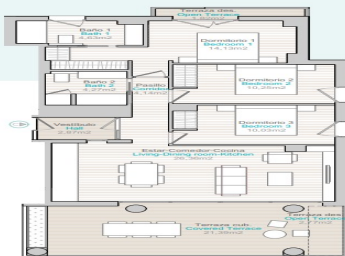

3

2

120m²

N/A

Entdecken Sie diese wunderschöne Wohnanlage, die in einer exklusiven Lage zwischen den Salinen von Calpe und den beiden Sandstränden Playa de Fossa und Playa del Cantal Roig liegt. Diese Wohnanlage bietet nicht nur eine atemberaubende Aussicht, sondern ist auch mit den besten Annehmlichkeiten ausgestattet, damit Sie das Beste aus Ihrem neuen Zuhause machen können. Genießen Sie die Gemeinschaftsbereiche, zu denen ein Außen Schwimmbaden mit Schwimmbahn, ein Paddle-Platz, ein Boccia-Platz, eine Tischtennisplatte, ein Fitnessraum, ein Aussichtspunkt auf die Salinen und ein Kinderspielplatz gehören. Darüber hinaus haben alle Bewohner des Komplexes Zugang zur Etage 11 im Turm 1 einem Entspannungsraum mit